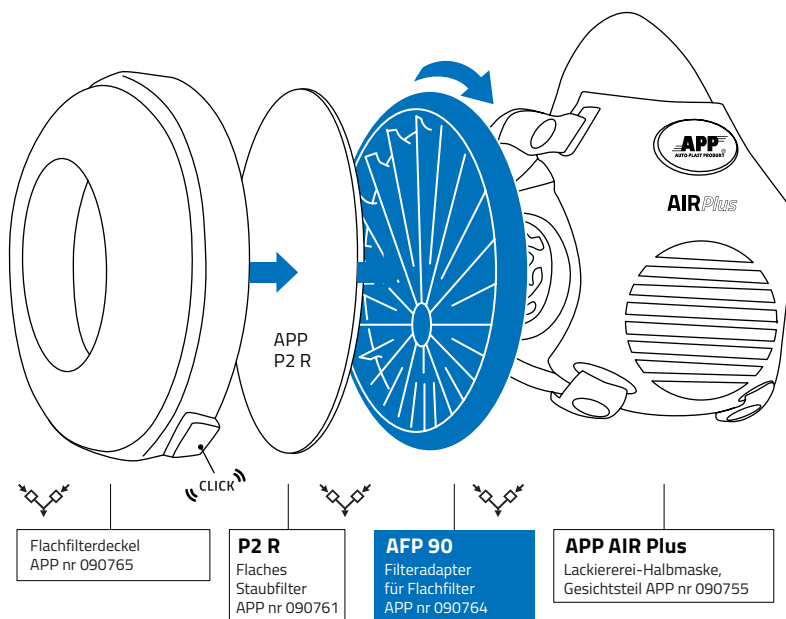

DE

• APP AFP 90 Flachfilteradapter (Satz mit 2 St.)

Der Flachfilteradapter **APP AFP 90** dient zur Befestigung von flachen Staubfiltern am Gesichtsbereich der Halbmaske APP AIR Plus. Mit einem Bajonett-Verschluss kann der Adapter schnell an- und abgenommen werden und das Staub-Flachfilter APP AIR Plus P2 R (APP-Nr. 090761) schnell ausgetauscht werden.

Ein zusätzliches Halteelement für das Staubflachfilter im Adapter ist der Flachfilterdeckel (APP nr 090765), der durch Verrastung geschlossen wird.

Eine so komplettierte Halbmaske ohne Absorber aus Aktivkohle erfüllt Funktion einer Staubhalbmaske. Sie schützt die Atemwege vor Einatmen der Feststoffe, die während Schleifarbeiten sowie sonstiger Vorbehandlungsarbeiten vor dem Lackieren entstehen.

Technische Daten

Befestigung	Bajonett APP
Durchmesser	90 mm
Material	Polypropylen (PP)

Einbauschema für Adapter in der Halbmaske APP AIR Plus

APP-Nr.	Bezeichnung	EV
090764	APP AIR Plus AFP 90 Flachfilteradapter	Satz mit 2 St.