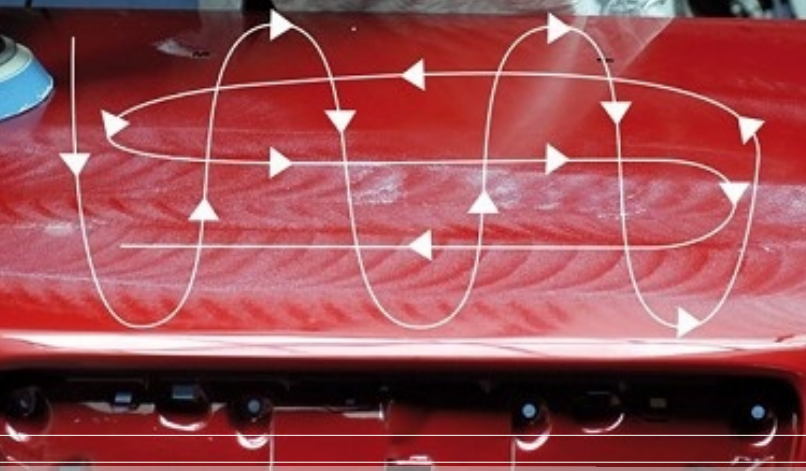

## • Poliersätze Rupes BIG FOOT LHR 15ES

Die neueste elektrische, Vibrations- und Rotationspoliermaschine RUPES LHR 15 ES der Big Foot Serie, mit dem Hub von 15mm. Zum Polieren aller Oberflächen, Entfernen von Einlagerungen und Hologrammen. Besonders empfehlenswert für die Polierung der schwer erreichbaren Stellen, Abdrücken, Rändern.

Vorteile:

- verkürzt die Polierzeit,
- hinterlässt keine Hologramme auf den polierten Oberflächen,
- anders als standardmäßige Rotationspoliermaschinen erhitzt die polierten Oberflächen nicht,
- ist mit der elektronischen Drehzahlregelung ausgestattet,
- ist mit einem sehr sparsamen 500W Motor ausgestattet.