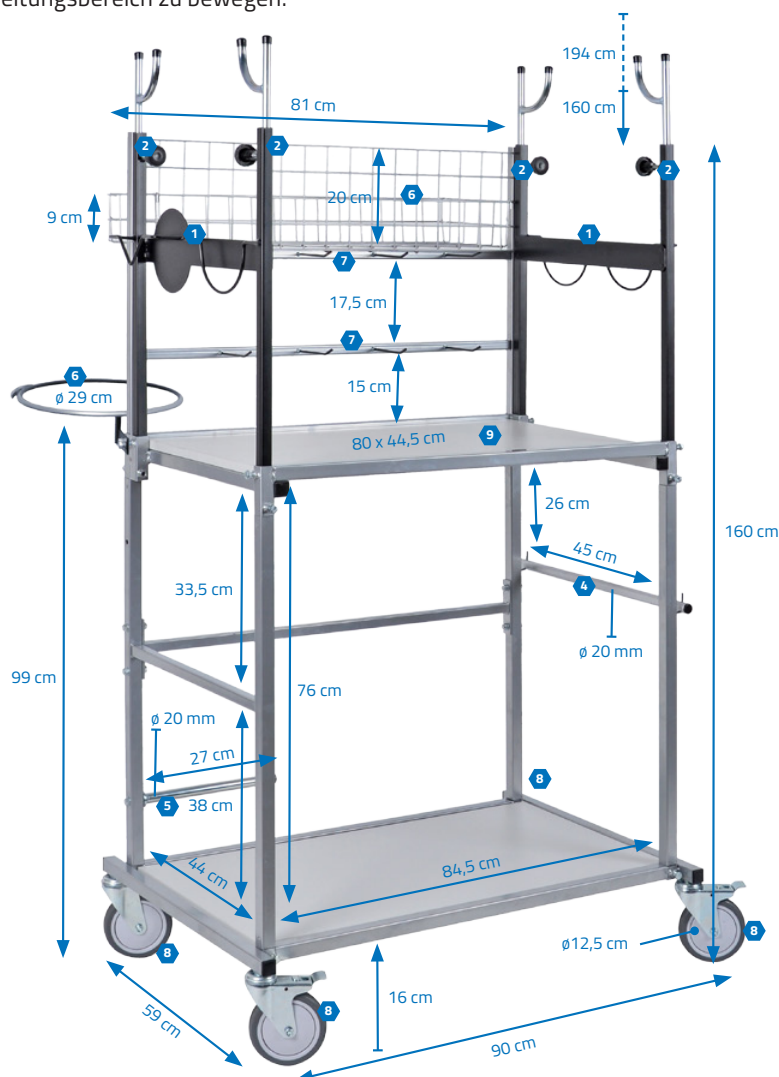

- 1 Der Wagen verfügt über Plätze für drei Schleifgeräte und ein Poliergerät.
- 2 Die verstellbare Höhe (160 – 194 cm) ermöglicht die Befestigung von Stromkabeln oder eines Absaugschlauchs, was für eine bequemere Bedienung sorgt.
- 3 Der Metallring mit 29 cm Durchmesser ist für einen Folienbeutel für Abfall bestimmt. Der Ring verfügt außerdem über einen Schnellverschluss, der eine stabile
- 4 Montage von Beuteln ermöglicht.
- 5 Der Haken für Putzwolle und Papiertücher ermöglicht eine präzise Dosierung und einen komfortablen Austausch der Rollen.
- 6 Der Sicherheitsbügel für NTools VC50E und NTools VC50E bietet stabile Haftung.
- 7 Ring für Müllbeutel.
- 8 Set von 8 Haken z. B. für Schleifscheiben.
- 9 Große, gummierte Drehräder mit 125 mm Durchmesser (2 mit Bremse, 2 ohne).

VORTEILE:

- zahlreiche Anwendungsmöglichkeiten,
- solide Konstruktion,
- niedriges Gewicht,
- hohe Mobilität,
- drehbare Räder mit Gummiprofil und Feststellbremse,
- laminierte Tischplatte und Fach für NTools VC 50E/EP,
- großer Behälter für Schleifartikel.

APP nr.	Produktname	Maße	Maße mit Behälter	Menge	
170235	NTools WUS	Universal-Schleifwagen	90 x 59 x 160 cm (194 cm)	104 x 98 x 160 cm (194 cm)	1 Stk.

• **NTools WUS**
Universal-Schleifwagen

Hängegriff für Stromkabel oder Absaugerschlauch (x4)

APP nr.	Produktname	Maße	Maße mit Behälter	Menge
170235	NTools WUS Universal-Schleifwagen	90 x 59 x 160 cm (194 cm)	104 x 98 x 160 cm (194 cm)	1 Stk.