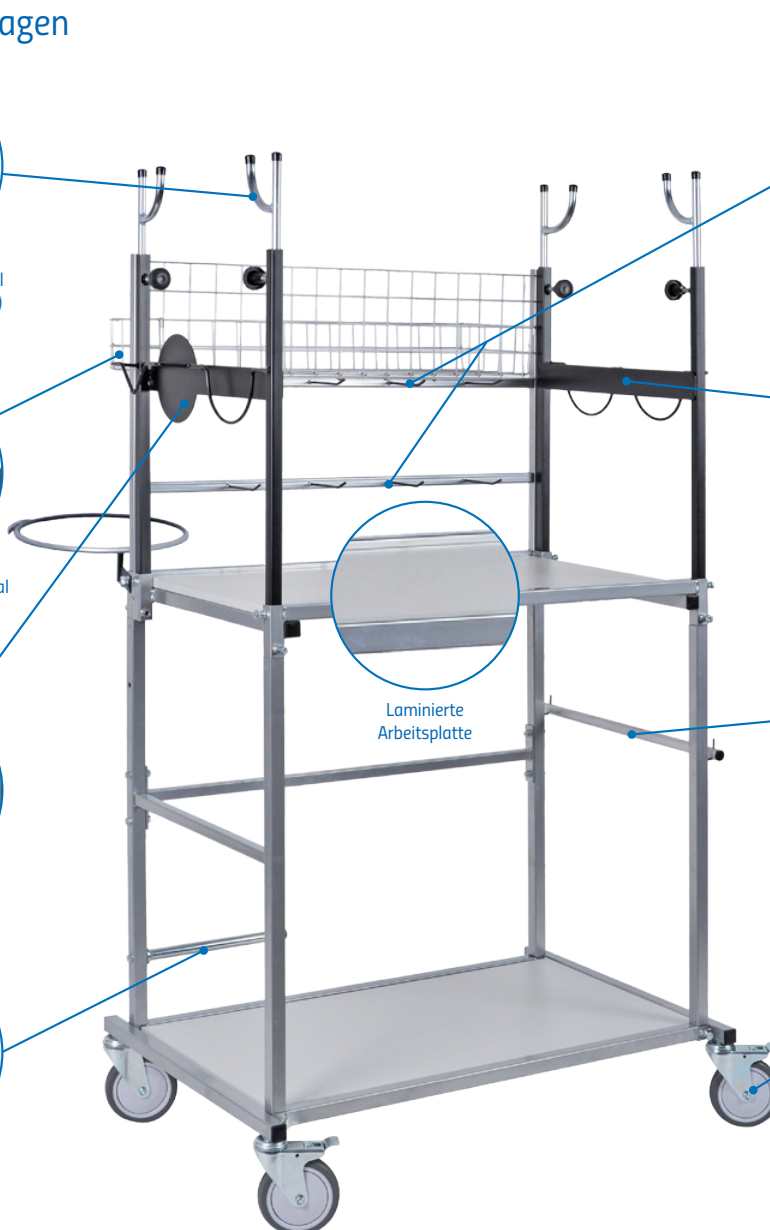

- 1 Der Wagen verfügt über Plätze für drei Schleifgeräte und ein Poliergerät.
- 2 Die verstellbare Höhe (160 – 194 cm) ermöglicht die Befestigung von Stromkabeln oder eines Absaugschlauchs, was für eine bequemere Bedienung sorgt.
- 3 Der Metallring mit 29 cm Durchmesser ist für einen Folienbeutel für Abfall bestimmt. Der Ring verfügt außerdem über einen Schnellverschluss, der eine stabile
- 4 Montage von Beuteln ermöglicht.
- 5 Der Haken für Putzwolle und Papiertücher ermöglicht eine präzise Dosierung und einen komfortablen Austausch der Rollen.
- 6 Der Sicherheitsbügel für NTools VC50E und NTools VC50E bietet stabile Haftung.
- 7 Ring für Müllbeutel.
- 8 Set von 8 Haken z. B. für Schleifscheiben.
- 9 Große, gummierte Drehräder mit 125 mm Durchmesser (2 mit Bremse, 2 ohne).

VORTEILE:

- zahlreiche Anwendungsmöglichkeiten,
- solide Konstruktion,
- niedriges Gewicht,
- hohe Mobilität,
- drehbare Räder mit Gummiprofil und Feststellbremse,
- laminierte Tischplatte und Fach für NTools VC 50E/EP,
- großer Behälter für Schleifartikel.

APP nr.	Produktname	Maße	Maße mit Behälter	Menge	
170235	NTools WUS	Universal-Schleifwagen	90 x 59 x 160 cm (194 cm)	104 x 98 x 160 cm (194 cm)	1 Stk.

• **NTools WUS**
Universal-Schleifwagen

Hängegriff für Stromkabel oder Absaugerschlauch (x4)

Behälter für Schleifmaterial

Griff für Polier- und Schleifgerät

Stabilisierungssperre für das Absauggerät NTools VC 50E/EP

Set mit 8 Haken

Griff für 2 Schleifgeräte

Griff für Putzwolle

Räder, 2 davon mit Feststellbremse