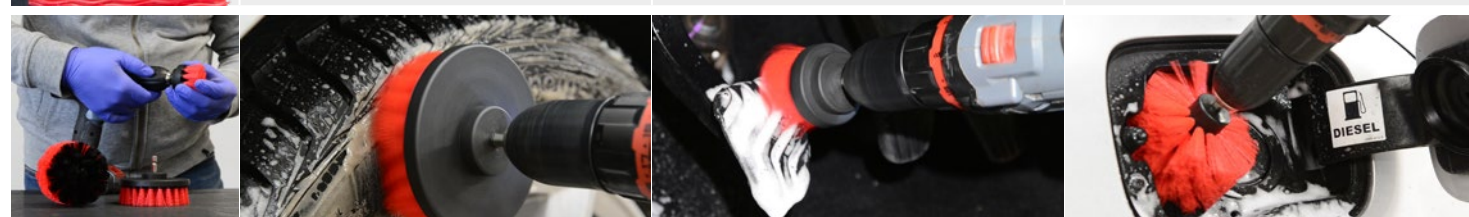

Vergleich von Bürsten aus dem Set:

BÜRSTE	GROSS	KLEIN	ECKBÜRSTE
BESATZ	MATERIAL: POLYAMID (PA - NYLON) 100% beständig gegen alle Reinigungsmittel		
BESCHLÄGE	MATERIAL: Polypropylen (PP) Der solide Träger ermöglicht zuverlässiges und präzises Arbeiten und vor allem eine gleichmäßige Verteilung der Druckkraft auf der gesamten zu reinigenden		
ANSCHLUSS	MATERIAL: EDELSTAHL INNENSECHSKANT 1/4"		

DURCHMESSER	∅ 100 mm	∅ 50 mm	∅ 86 mm
LÄNGE BESATZ	25 mm	25 mm	max 96 mm

VORTEILE:

+ ZAHLREICHE EINSETZBEREICHE	+ UNIVERSELLER ANSCHLUSS	+ FLIESENDES UND PRÄZISES ARBEITEN
+ 3 GRÖSSEN DER BÜRSTEN VERFÜGBAR	+ SCHNELL AUSTAUSCHBAR	+ ZUR NASS- UND TROCKENREINIGUNG

APP-Nr.	Bezeichnung	Anzahl
220237	APP BRUSH SET - Set mit 3 Bürsten mit Anschluss zur Reinigung	1