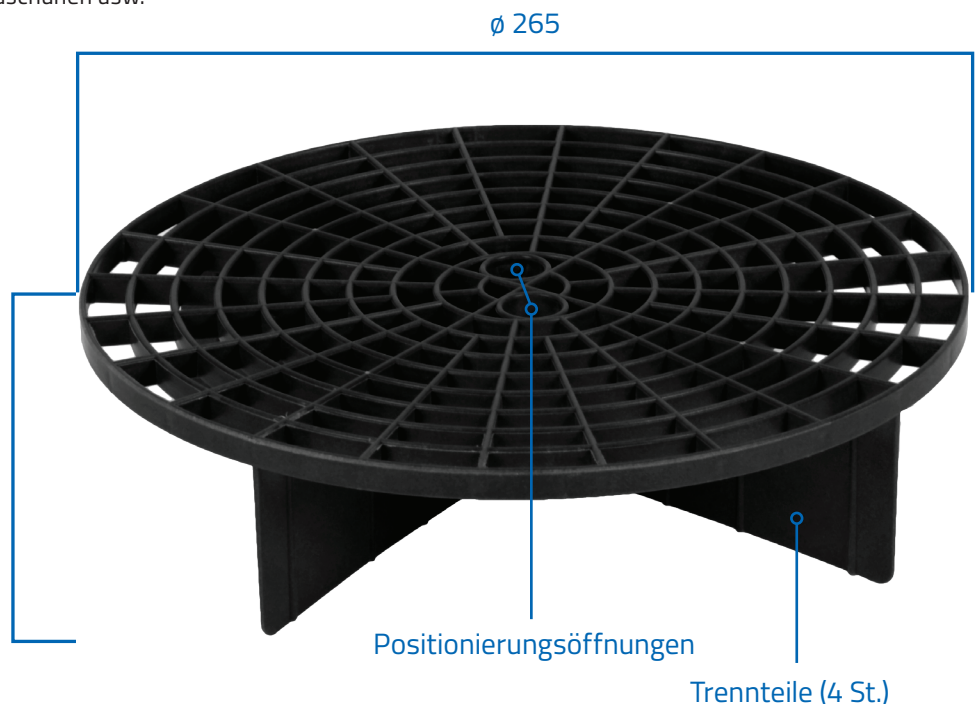

Der untere Teil des Schmutzsiebs besteht aus vier Trennteilen, die gegen Aufwirbelung von Wasser und Aufsteigen von Schmutz schützen. Im oberen Teil befinden sich spezielle Öffnungen zum Positionieren des Schmutzsiebs im Eimer.

VERWANDTE PRODUKTE

Höhe
65 mm

APP-Nr.	Bezeichnung	Durchmesser	Höhe	VE
220276	APP Grit Guard Schmutzsieb für Eimer	265 mm	65 mm	1 St.