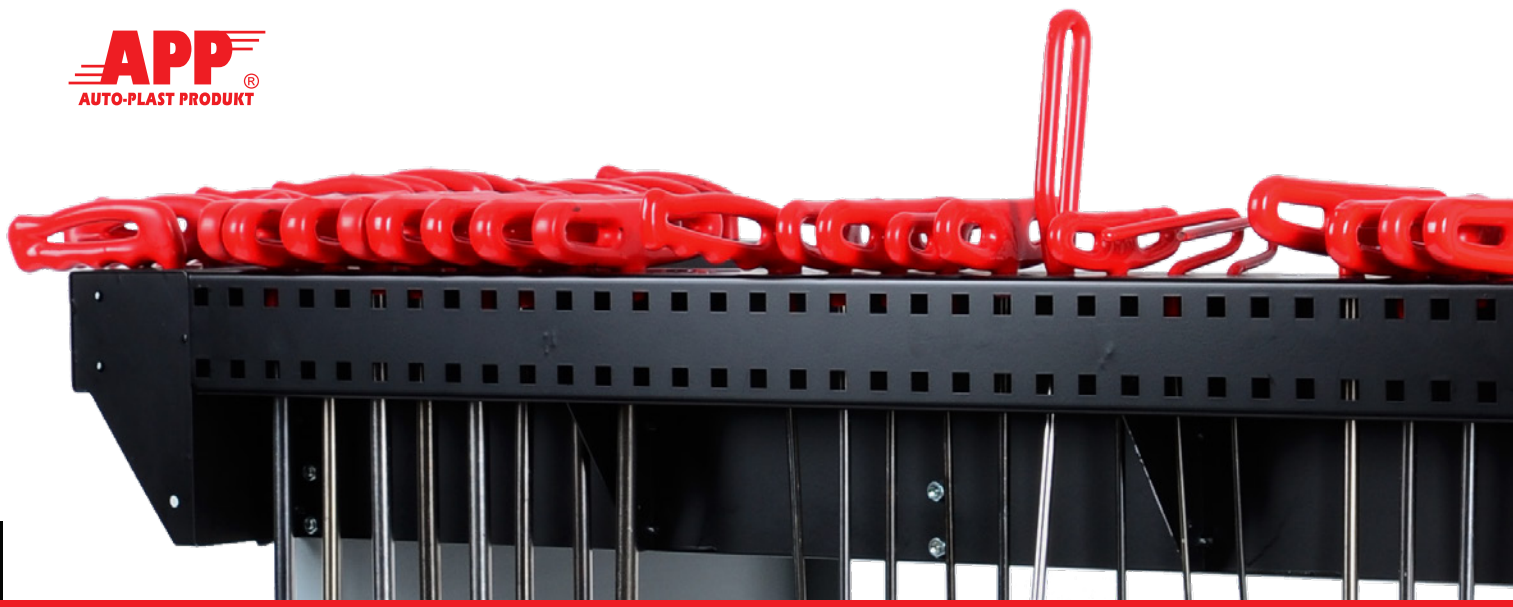

- **NTools PDR System**
Système de débosselage sans peinture

Ce système a été créé pour les ateliers où la mobilité et la précision des réparations sont des facteurs clés. Ce chariot complètement équipé, qui est un poste de travail innovant, constitue un système complet Paintless Dent Removal. Il comprend un kit d'outils de débosselage sans peinture du côté intérieur - PDR et des outils et des accessoires nécessaires pour les réparations du côté extérieur par la méthode qui utilise de la colle - Glue Puller.

En outre, ce chariot est muni d'une installation électrique 230V pour connecter les appareils électriques tels que la polisseuse ou le pistolet à colle en stick. Support lampe pour débosselage, polisseuse et pistolet à colle.

Grâce à ce poste mobile, tous vos outils sont réunis dans un seul endroit sans qu'il soit nécessaire de vous éloigner pour apporter des outils ou accessoires manquants.

AVANTAGES:

mobilité, vous avez tous les outils et accessoires à votre portée, câble d'alimentation long (5 m), blocage des roues.