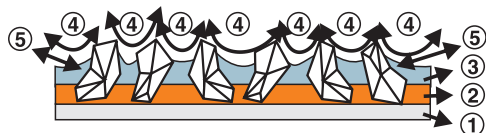

## • APP Classic Roulettes abrasives 14+1, d150

C'est un papier abrasif à grains en électro-corindon précieux destiné à la rectification/au ponçage mécanique des surfaces polyester (mastics), acryliques (primaires, vernis de revêtement) et polyuréthanes (primaires, vernis de revêtement) pour les ponceuses électriques manuelles et pneumatiques adaptées à l'aspiration de la poussière.

### QUALITÉS:

- grains disposés de manière uniforme garantissant la finition idéale de la surface à rectifier/poncer
- les grains abrasifs ouverts légèrement et la teneur en stéarate dans la deuxième couche de l'agglomérant permettent d'éviter l'engorgement ce qui prolonge la durée de vie de l'abrasif,
- les grains durs résistants à l'émoussement assurent le rendement parfait,
- les deux couches de l'agglomérant protègent les grains contre l'effritement.

Structure de l'abrasif APP CLASSIC

- 1 Support** – papier élastique classe B et C
- 2 Couche de prise** – la colle en résine synthétique assemble le grain avec le support
- 3 Couche stabilisatrice** – colle en résine synthétique – protège les grains contre l'arrachage.  
- les additifs anti-adhésifs protègent contre l'engorgement des espaces entre les grains
- 4 Grains abrasifs** – type semi-ouvert – une très grande résistance à l'engorgement des espaces entre les grains
- 5 Grain** - corindon