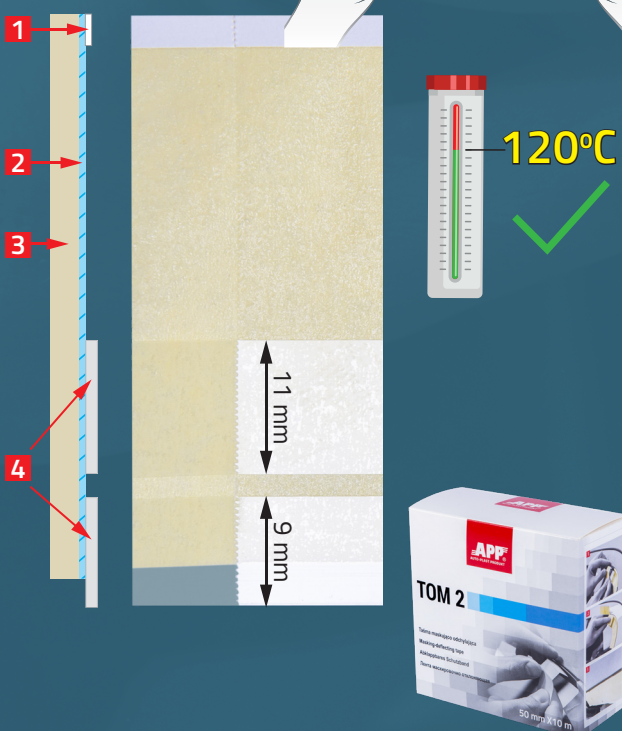

APP TOM 2

Маскирующе-отгибающая лента, ломающаяся пленка 9/11 мм

APP № 070305

APP TOM 2

самоклеящаяся лента, предназначенная для маскирования и одновременного отгибания резиновых уплотнений автомобиля.

1 бумажный держатель

2 клей

3 носитель

4 ломающаяся пленка

APP TOM 2

Маскирующе-отгибаящая лента, ломающаяся пленка 9/11 мм

ПРОДУКТ	APP TOM	APP TOM 2
ШИРИНА ЛЕНТЫ	50 мм	
ШИРИНА ПЛЕНКИ	предлагаются 3 варианта: 10 / 15 / 19 мм	9 / 11 мм
ТОЛЩИНА ПЛЕНКИ	0,24 мм	0,12 мм
ЛОМАЮЩАЯСЯ ПЛЕНКА	нет	да
ЗАЗОР МЕЖДУ ПЛЕНКАМИ	не ломающаяся	2
ПЕРФОРАЦИЯ	каждые 50 мм / 10 каждые 42 мм / 15 каждые 42 мм / 19	каждые 40 мм
БУМАГА	крепированная	пропитанная и крепированная
ТОЛЩИНА БУМАГИ	0,12 мм	0,09 мм
КЛЕЙ	каучуковый	
ТЕМПЕРАТУРНАЯ СТОЙКОСТЬ	120°C	
LINER		
	пергаментная бумага под клеем	отсутствует
БУМАГА, ОБЛЕГЧАЮЩАЯ ОТКЛЕИВАНИЕ	отсутствует	да, 3 мм
ПЕРФОРАЦИЯ ОТРЫВАНИЕ		
	листки легко отрываются	
ПРИМЕНЕНИЕ	для уплотнений: мелких / 10 средних / 15 глубоких / 19	неглубокие уплотнения, хорошо прилегающие к кузову; один размер для всех
ЭЛАСТИЧНОСТЬ	менее эластичный, чем TOM 2	эластичный, прилегает к контурам и изгибам
КЛЕЙ	сильный клей	клей чуть послабее, чем в TOM

<p>+ Устойчива к лакам и грунтовкам, содержащим разбавители, используемые в малярном производстве.</p>	<p>+ Позволяет красить элементы, находящиеся под уплотнителем без демонтажа, не допуская его загрязнения.</p>	<p>+ Лломающаяся пленка, возможность выбора ширины 9 мм или 11 мм.</p>
<p>+ Перфорация ленты облегчает деление при оклейке.</p>	<p>+ Стойкая к воздействию повышенной температуры (до 120°C).</p>	<p>+ Белая полоска без клея облегчает снятие ленты по окончании работы.</p>

Индекс	Наименование	Цвет	Размер	Кол-во
070305	APP TOM 2 - Маскирующе-отгибающая лента, ломающаяся пленка 9/11 мм	желтый	50 мм x 10 м	1