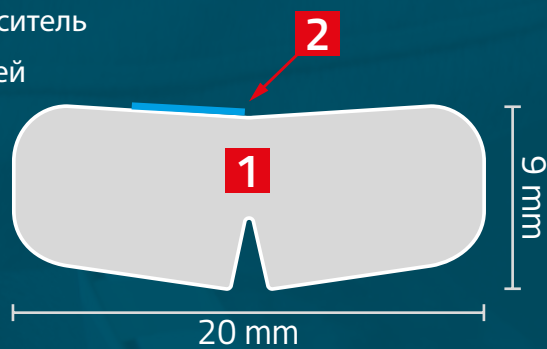

APP Wide Tape

Самоклеющаяся маскировочная пенная лента

APP Nr 070358

APP Wide Tape

Многофункциональная эластичная самоклеющаяся маскировочная пенная лента, предназначенная для защиты щелей между дверями, крышками двигателя и багажника и их углублениями в кузове транспортного средства. Одновременно обеспечивает мягкие и плавные переходы нанесенного лака по краям ниш и проштамповок кузова.

1 носитель

2 клей

Применение, преимущества:

ПРИМЕРЫ ОБЛАСТИ ПРИМЕНЕНИЯ:

- щели между дверями,
- щели между нишей двигателя и капотом,
- щели между нишей и крышкой багажника,
- ниши дверных ручек.

ПРЕИМУЩЕСТВА

+	Эффективно препятствует проникновению лака внутрь окрашиваемого транспортного средства.	+	Обеспечивает плавный переход между свеженанесенным слоем краски и защищаемой поверхностью.	+	Не оставляет следов клея при снятии после покраски.	+	Устойчива к лакам и грунтовкам, содержащим разбавители.
+	Стойкая к воздействию повышенной температуры (до 95°C).	+	Несимметрично нанесенный слой клея - перекрывает больший зазор по сравнению с клеем, расположенным посередине.	+	Эллиптическая форма - закрывает больший зазор по сравнению с круглой формой.	+	Разрез (излом) посередине - облегчает запрессовку в зазорах.

Индекс	Наименование	Цвет	Размер	Кол-во
070358	APP Wide Tape - Самоклеящаяся маскировочная пенная лента	белый	20 мм x 50 м	1