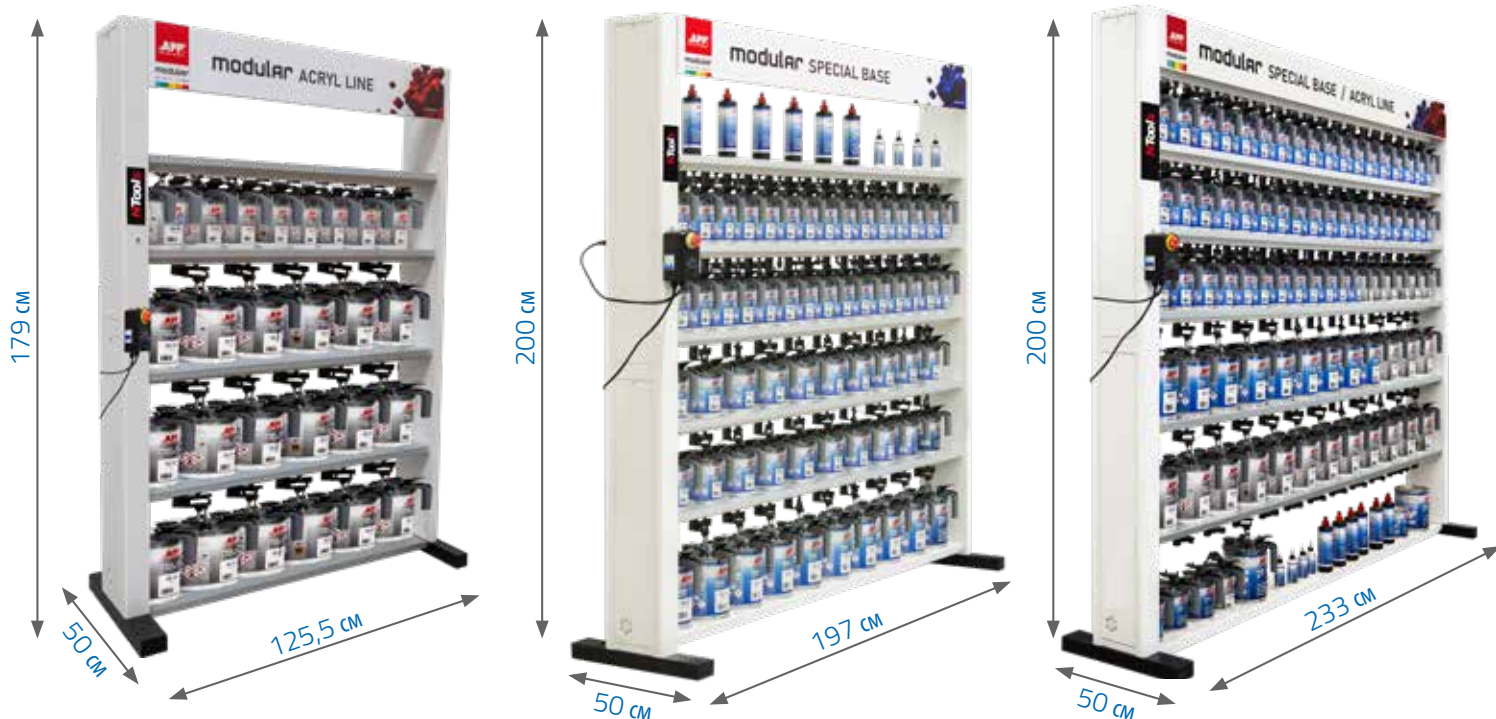

ПРЕИМУЩЕСТВА

+
НИЗКОЕ ПОТРЕБЛЕНИЕ МОЩНОСТИ

электродвигатели мощностью 50 Вт каждый

+
ТИХАЯ РАБОТА УСТАНОВКИ

уровень интенсивности звука не превышает 60 дБ

+
НЕЗАВИСИМЫЙ ПРИВОД

каждая полка имеет свой собственный, независимый двигатель, а каждое гнездо - редукторный приводной механизм (без ремней)

+
ТАЙМЕР

возможность настройки времени работы мешалки от 1 до 15 мин.

+
ПРОСТАЯ И СТАБИЛЬНАЯ КОНСТРУКЦИЯ

быстрый монтаж, бесперебойное обслуживание

+
АВАРИЙНЫЙ ВЫКЛЮЧАТЕЛЬ „СТОП“

немедленная остановка работы установки

+
РЕДУКТОРНЫЙ ПРИВОДНОЙ МЕХАНИЗМ

низкая аварийность