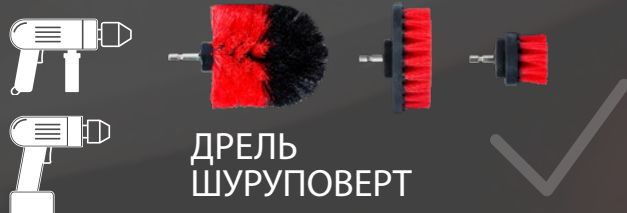

APP Brush Set

Набор из 3 щеток с чистящим адаптером

APP Nr 220237

APP Brush Set - это набор из трех щеток для чистки любых поверхностей.

Использование щеток значительно ускоряет очистку, а прочная и жесткая щетина обеспечивают точность и комфорт во время работы.

Имеет коррозионноустойчивый адаптер для крепления щетки к дрели / шурупверту.

Набор APP Brush Set идеально подходит для очистки очень загрязненных поверхностей. Рекомендуется для очистки некоторых элементов обивки и кузова автомобиля, в т.ч. дисков и шин. Он также является незаменимым инструментом в домашнем хозяйстве.

Подходит для применения
мокрым и сухим методом.

Сравнение щеток из набора:

ЩЕТКА	БОЛЬШАЯ	МАЛЕНЬКАЯ	УГЛОВАЯ
ЩЕТИНА	МАТЕРИАЛ: ПОЛИАМИД (PA - NYLON) 100% стойкость ко всем моющим средствам		
АРМАТУРА	МАТЕРИАЛ: ПОЛИПРОПИЛЕН (PP) Жесткое основание обеспечивает надежную и точную работу и, прежде всего, равномерный нажим на всей очищаемой поверхности.		
АДАПТЕР	МАТЕРИАЛ: НЕРЖАВЕЮЩАЯ СТАЛЬ ИМБУС 1/4"		

ДИАМЕТР	∅ 100 mm	∅ 50 mm	∅ 86 mm
ДЛИНА ЩЕТИНЫ	25 mm	25 mm	max 96 mm

ПРЕИМУЩЕСТВА

ШИРОКИЙ ДИАПАЗОН ПРИМЕНЕНИЙ

УНИВЕРСАЛЬНОЕ КРЕПЛЕНИЕ

ПЛАВНОСТЬ И ТОЧНОСТЬ ДВИЖЕНИЙ

3 РАЗМЕРА ЩЕТОК

БЫСТРАЯ ЗАМЕНА

ДЛЯ ИСПОЛЬЗОВАНИЯ МОКРЫМ И СУХИМ МЕТОДОМ