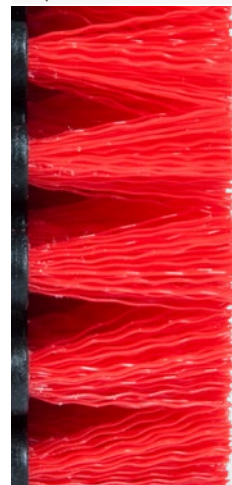

Подходит для применения
мокрым и сухим методом.

Сравнение щеток из набора:

ЩЕТКА	БОЛЬШАЯ	МАЛЕНЬКАЯ	УГЛОВАЯ
ЩЕТИНА	МАТЕРИАЛ: ПОЛИАМИД (PA - NYLON) 100% стойкость ко всем моющим средствам		
АРМАТУРА	МАТЕРИАЛ: ПОЛИПРОПИЛЕН (PP) Жесткое основание обеспечивает надежную и точную работу и, прежде всего, равномерный нажим на всей очищаемой поверхности.		
АДАПТЕР	МАТЕРИАЛ: НЕРЖАВЕЮЩАЯ СТАЛЬ ИМБУС 1/4"		

ДИАМЕТР	∅ 100 mm	∅ 50 mm	∅ 86 mm
ДЛИНА ЩЕТИНЫ	25 mm	25 mm	max 96 mm

ПРЕИМУЩЕСТВА

ШИРОКИЙ ДИАПАЗОН ПРИМЕНЕНИЙ

УНИВЕРСАЛЬНОЕ КРЕПЛЕНИЕ

ПЛАВНОСТЬ И ТОЧНОСТЬ ДВИЖЕНИЙ

3 РАЗМЕРА ЩЕТОК

БЫСТРАЯ ЗАМЕНА

ДЛЯ ИСПОЛЬЗОВАНИЯ МОКРЫМ И СУХИМ МЕТОДОМ