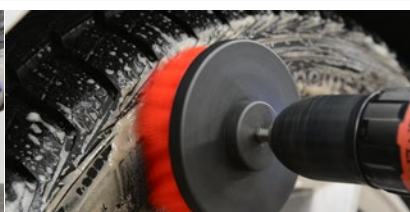

Сравнение щеток из набора:

ЩЕТКА	БОЛЬШАЯ	МАЛЕНЬКАЯ	УГЛОВАЯ
ЩЕТИНА	МАТЕРИАЛ: ПОЛИАМИД (PA - NYLON) 100% стойкость ко всем моющим средствам		
АРМАТУРА	МАТЕРИАЛ: ПОЛИПРОПИЛЕН (PP) Жесткое основание обеспечивает надежную и точную работу и, прежде всего, равномерный нажим на всей очищаемой поверхности.		
АДАПТЕР	МАТЕРИАЛ: НЕРЖАВЕЮЩАЯ СТАЛЬ ИМБУС 1/4"		

ДИАМЕТР	∅ 100 mm	∅ 50 mm	∅ 86 mm
ДЛИНА ЩЕТИНЫ	25 mm	25 mm	max 96 mm

ПРЕИМУЩЕСТВА

ШИРОКИЙ ДИАПАЗОН ПРИМЕНЕНИЙ

УНИВЕРСАЛЬНОЕ КРЕПЛЕНИЕ

ПЛАВНОСТЬ И ТОЧНОСТЬ ДВИЖЕНИЙ

3 РАЗМЕРА ЩЕТОК

БЫСТРАЯ ЗАМЕНА

ДЛЯ ИСПОЛЬЗОВАНИЯ МОКРЫМ И СУХИМ МЕТОДОМ

APP №	Наименование продукта	Кол-во
220237	APP BRUSH SET - Набор из 3 щеток с чистящим адаптером	1