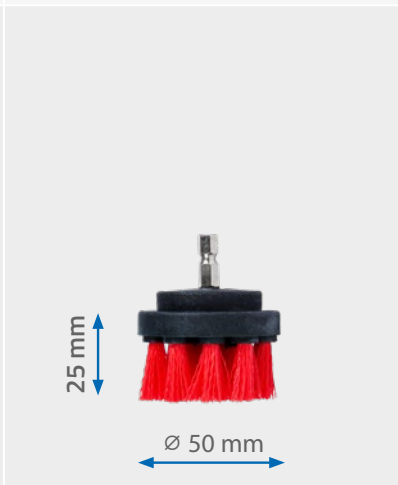

Подходит для применения
мокрым и сухим методом.

Сравнение щеток из набора:

ЩЕТКА	БОЛЬШАЯ	МАЛЕНЬКАЯ	УГЛОВАЯ
ЩЕТИНА	МАТЕРИАЛ: ПОЛИАМИД (PA - NYLON) 100% стойкость ко всем моющим средствам		
АРМАТУРА	МАТЕРИАЛ: ПОЛИПРОПИЛЕН (PP) Жесткое основание обеспечивает надежную и точную работу и, прежде всего, равномерный нажим на всей очищаемой поверхности.		
АДАПТЕР	МАТЕРИАЛ: НЕРЖАВЕЮЩАЯ СТАЛЬ ИМБУС 1/4"		

ДИАМЕТР	∅ 100 mm	∅ 50 mm	∅ 86 mm
ДЛИНА ЩЕТИНЫ	25 mm	25 mm	max 96 mm

ПРЕИМУЩЕСТВА

ШИРОКИЙ ДИАПАЗОН ПРИМЕНЕНИЙ

УНИВЕРСАЛЬНОЕ КРЕПЛЕНИЕ

ПЛАВНОСТЬ И ТОЧНОСТЬ ДВИЖЕНИЙ

3 РАЗМЕРА ЩЕТОК

БЫСТРАЯ ЗАМЕНА

ДЛЯ ИСПОЛЬЗОВАНИЯ МОКРЫМ И СУХИМ МЕТОДОМ