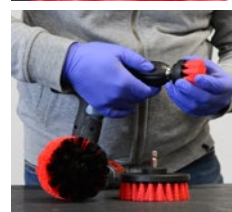

Сравнение щеток из набора:

ЩЕТКА	БОЛЬШАЯ	МАЛЕНЬКАЯ	УГЛОВАЯ
ЩЕТИНА	МАТЕРИАЛ: ПОЛИАМИД (PA - NYLON) 100% стойкость ко всем моющим средствам		
АРМАТУРА	МАТЕРИАЛ: ПОЛИПРОПИЛЕН (PP) Жесткое основание обеспечивает надежную и точную работу и, прежде всего, равномерный нажим на всей очищаемой поверхности.		
АДАПТЕР	МАТЕРИАЛ: НЕРЖАВЕЮЩАЯ СТАЛЬ ИМБУС 1/4"		

ДИАМЕТР	∅ 100 mm	∅ 50 mm	∅ 86 mm
ДЛИНА ЩЕТИНЫ	25 mm	25 mm	max 96 mm

ПРЕИМУЩЕСТВА

ШИРОКИЙ ДИАПАЗОН ПРИМЕНЕНИЙ

УНИВЕРСАЛЬНОЕ КРЕПЛЕНИЕ

ПЛАВНОСТЬ И ТОЧНОСТЬ ДВИЖЕНИЙ

3 РАЗМЕРА ЩЕТОК

БЫСТРАЯ ЗАМЕНА

ДЛЯ ИСПОЛЬЗОВАНИЯ МОКРЫМ И СУХИМ МЕТОДОМ

APP №	Наименование продукта	Кол-во
220237	APP BRUSH SET - Набор из 3 щеток с чистящим адаптером	1