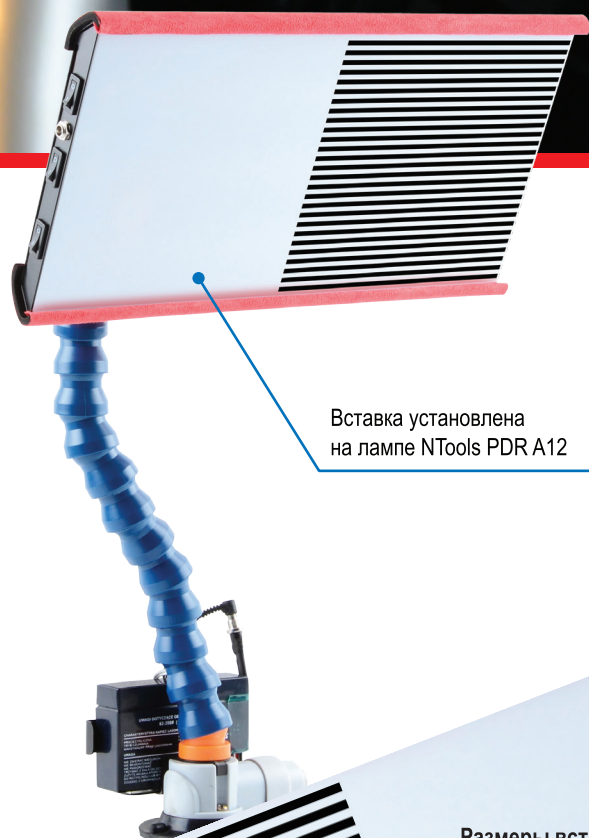

RU

• **NTools WR**
Отражательная вставка к PDR-лампе 2-в-1

Светоотражающая вставка представляет собой сменный элемент к PDR-лампе NTools PDR A12 (APP № 351881).

Вставка NTools WR разделена на две части - линейную и гладкую. Первая часть - „линейная” - предназначена для работы на кузовном элементе, обеспечивая горизонтальные или вертикальные линии (в зависимости от расположения лампы). Вторая же часть - „гладкая” - вызывает затенение поврежденного участка.

Отражательная вставка NTools WR облегчает интерпретацию формы дефекта, позволяя принимать решение о способе устранения неровности.

Вставка установлена на лампе NTools PDR A12

Лампа NTools PDR A12 со вставкой NTools WR во время работы на ремонтируемом участке кузова.

Размеры вставки:
длина: 340 мм
ширина: 173 мм
толщина: 2 мм

Размеры линий:
длина: 150 мм
ширина: 3 мм
Количество: 28 шт.

APP №	Название продукта	размер	материал	цвет	уп.	
351894	NTools WR	Отражательная вставка к PDR-лампе 2-в-1	340 x 173 x 2 мм	поликарбонат	опал	1 шт.