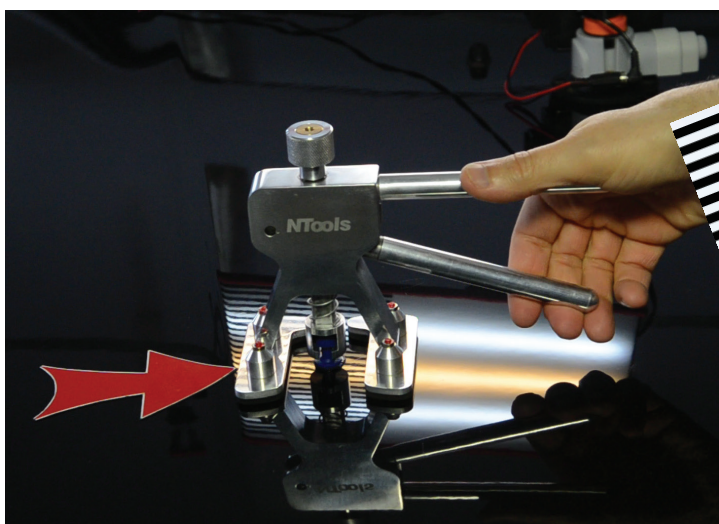

RU

• **NTools WR**
Отражательная вставка к PDR-лампе 2-в-1

Светоотражающая вставка представляет собой сменный элемент к PDR-лампе NTools PDR A12 (APP № 351881).

Вставка NTools WR разделена на две части - линейную и гладкую. Первая часть - „линейная” - предназначена для работы на кузовном элементе, обеспечивая горизонтальные или вертикальные линии (в зависимости от расположения лампы). Вторая же часть - „гладкая” - вызывает затенение поврежденного участка.

Отражательная вставка NTools WR облегчает интерпретацию формы дефекта, позволяя принимать решение о способе устранения неровности.

Вставка установлена на лампе NTools PDR A12

Лампа NTools PDR A12 со вставкой NTools WR во время работы на ремонтируемом участке кузова.

Размеры вставки:
длина: 340 мм
ширина: 173 мм
толщина: 2 мм

Размеры линий:
длина: 150 мм
ширина: 3 мм
Количество: 28 шт.

APP №	Название продукта	размер	материал	цвет	уп.	
351894	NTools WR	Отражательная вставка к PDR-лампе 2-в-1	340 x 173 x 2 мм	поликарбонат	опал	1 шт.